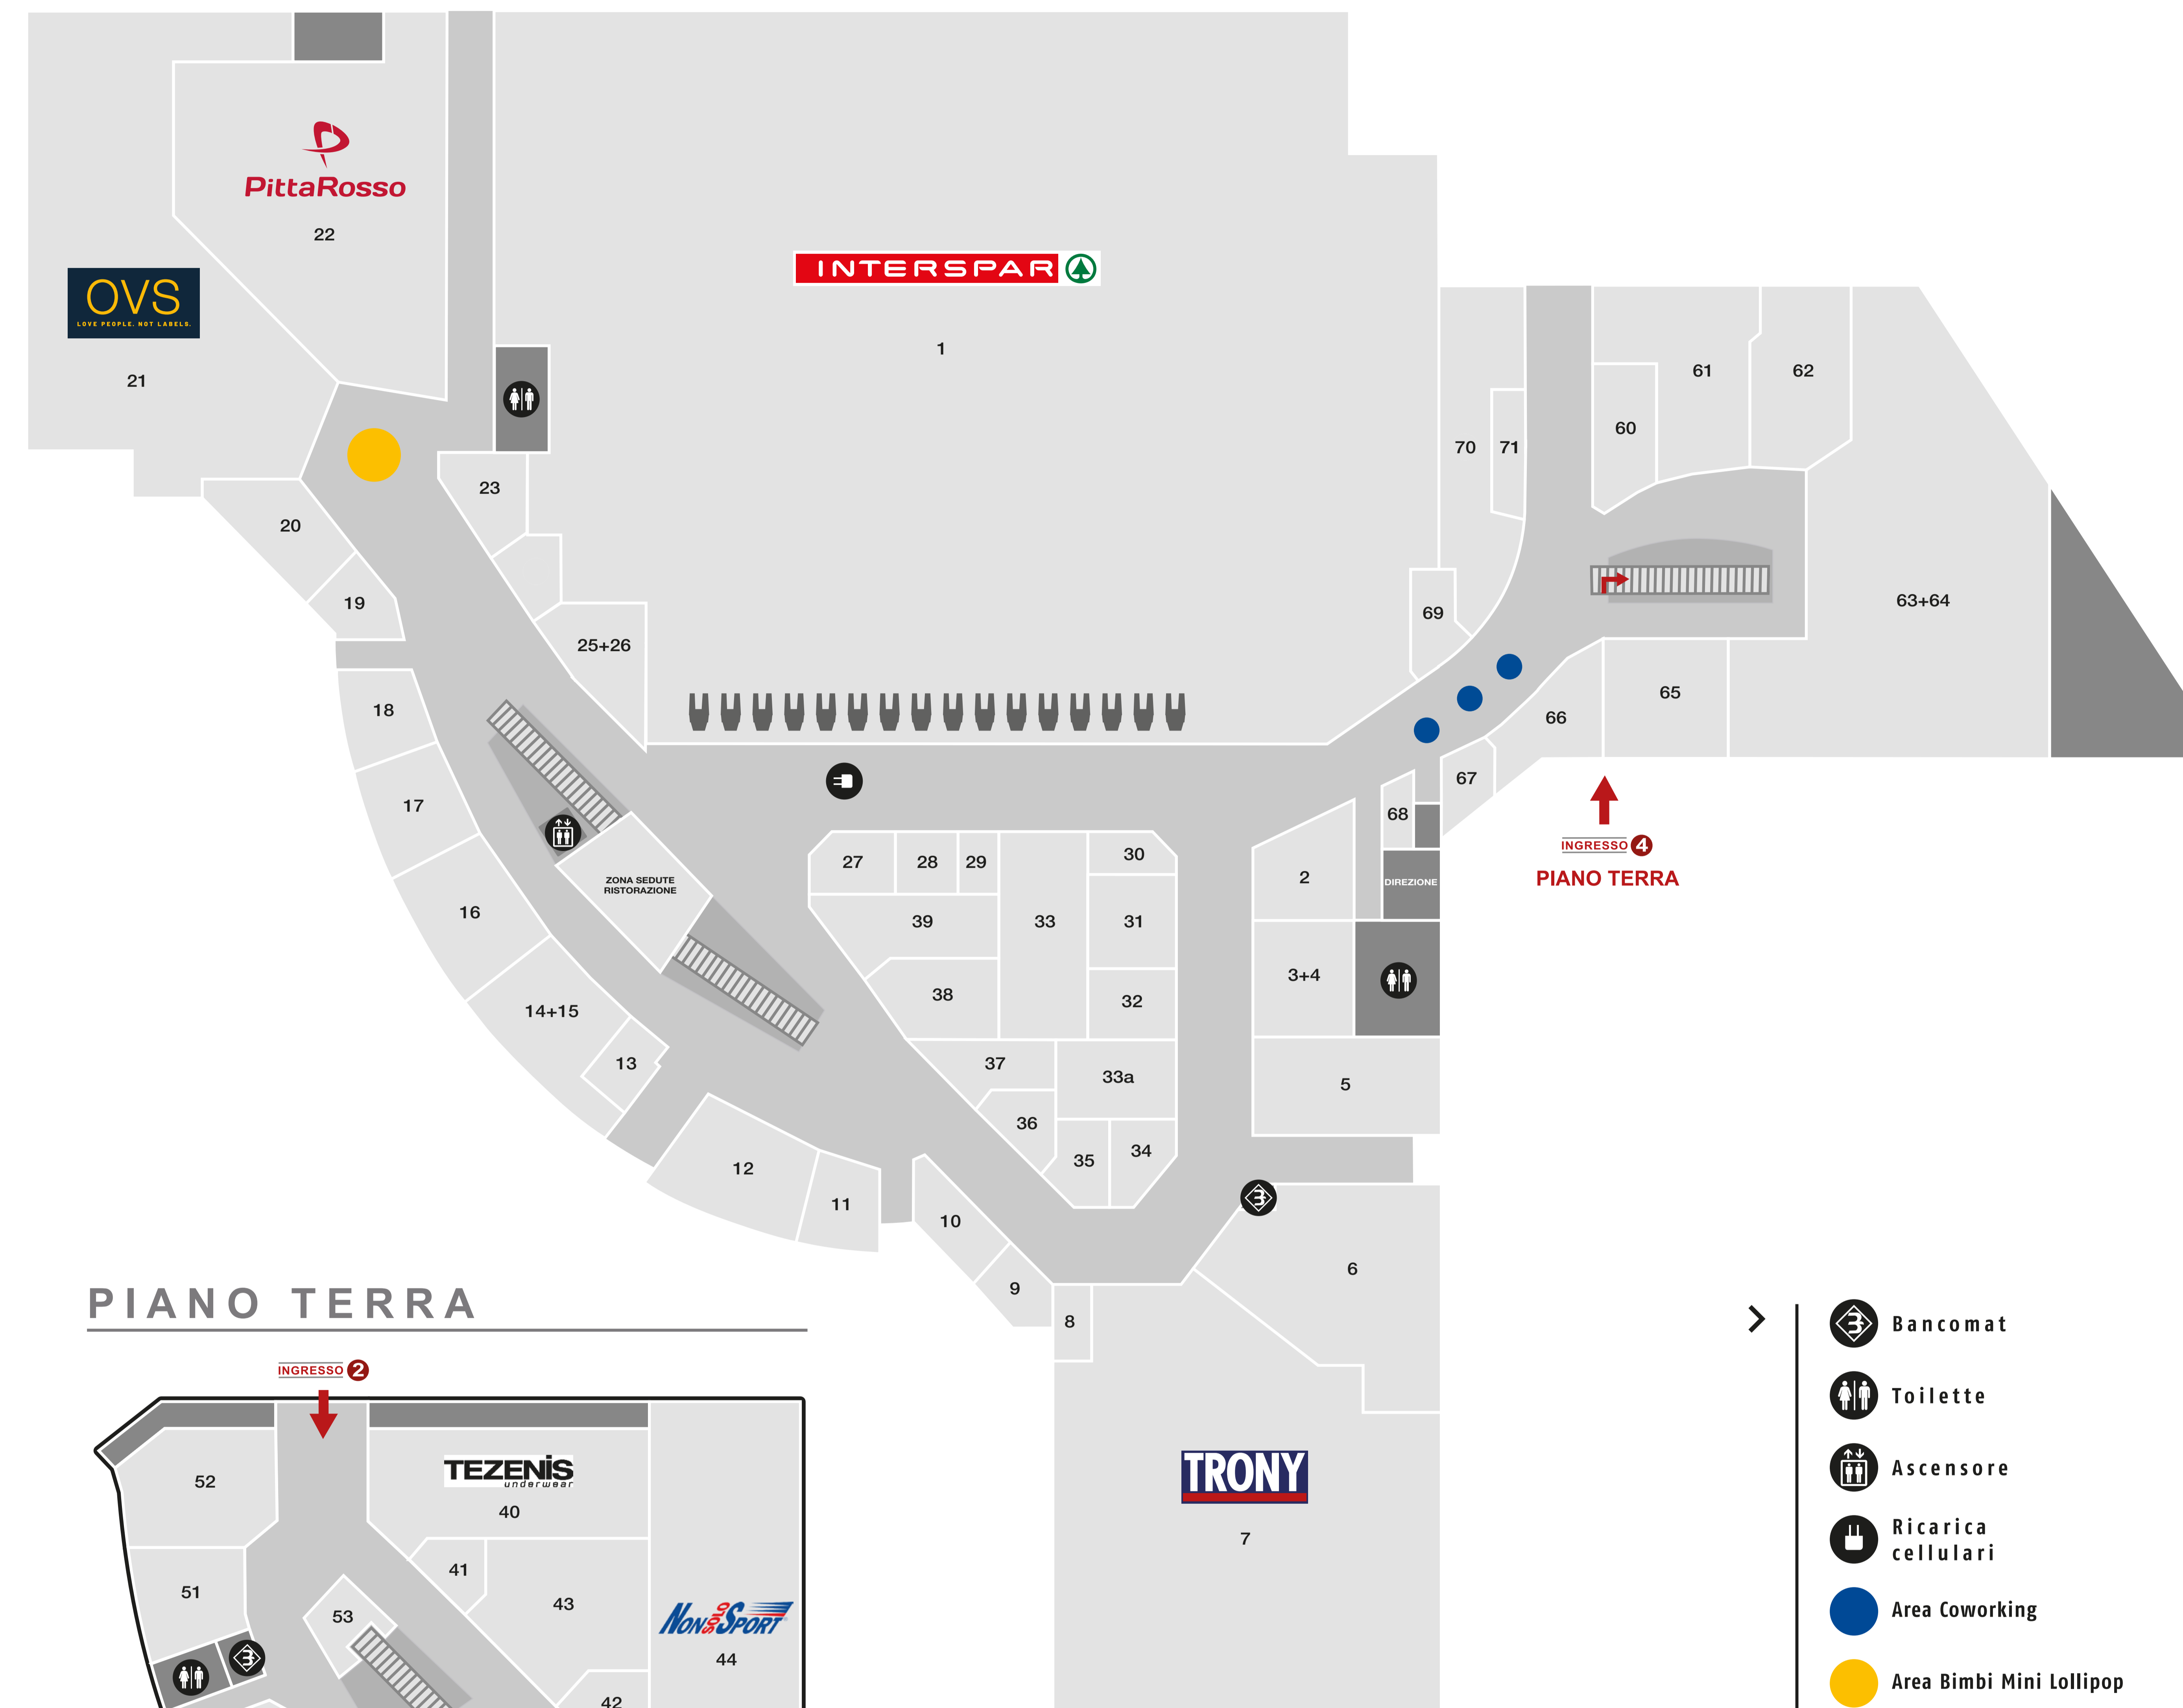

S H O P P I N G M A P

PIANO PRIMO

PIANO TERRA

- Bancomat
- Toilette
- Ascensore
- Ricarica cellulari
- Area Coworking
- Area Bimbi Mini Lollipop

> IPERMERCATO

Interspar 1

> ABBIGLIAMENTO E CALZATURE

Calzedonia 2
 Forpen Donna e Uomo 5
 CHIC & STYLE 6
 Carpisa 11
 Rinascimento 12
 Oltre 17
 Camicissima 19
 Ovs 21
 PittaRosso 22
 Intimissimi Donna 25
 Intimissimi Uomo 26
 Sergeant Major 31
 Via Condotti 35
 Primadonna Collection 37
 Geox 38
 Dan John 39
 Tezenis 40
 DeN 43
 Non Solo Sport 44
 Novità 47
 Fiorella Rubino 49+50
 Motivi 52
 Original Marines 60
 XYZA uomo 65
 Chic Accent 66
 AW Lab 70

> RISTORAZIONE

Dispensa Emilia 14+15
 Poke Sun-Rice 18
 Cafè&Cafè 34
 Vaniglia 42
 Peperosa 46
 La Piadineria 62

> BENI PER LA PERSONA

Kiko Make Up Milano 9
 Grand Vision by Optissimo 16
 Supremacy Jewelry 20
 Swarovski 27
 Douglas 33
 Bluespirit 33a
 Bottega Verde 36
 Giunti al Punto 45
 L'Erbolario 67
 Adopt 10

> ELETTRONICA HI-FI BENI PER LA CASA

Trony 7
 Wind3 13
 Thun 23
 Tim 30
 Vodafone 48
 Kasanova 61
 Ripariphone 68

> SERVIZI

Sun 3+4
 Tabaccheria 8
 Il Barbiere 28
 Punto Sprint 29
 Trilab 32
 Puff Store 41
 Tintoria Libralon 51
 Xò Sartoria Rapida 53
 Luz De Luna 55
 Findomestic 69